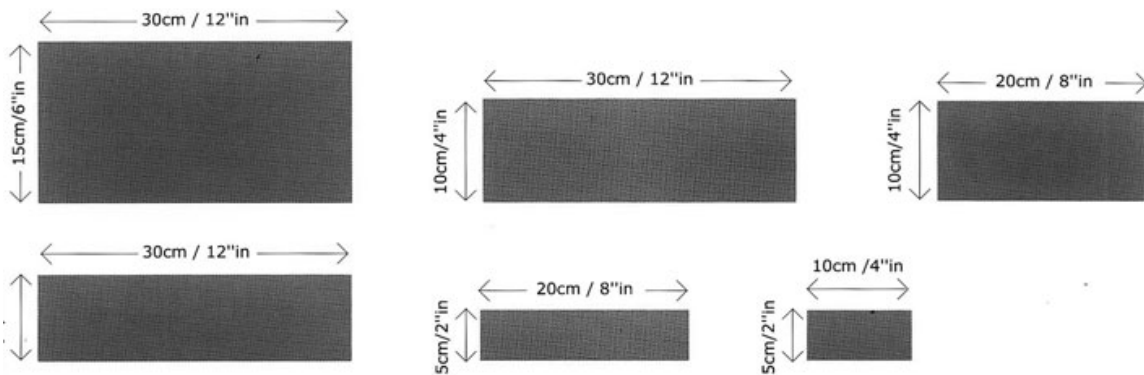

## Tile Specifications

Thickness available in 5/8" & 3/8"

## Especificaciones

Espesor disponible en 1.60 cm y 1.10 cm

Thickness available in 5/8" & 3/8"

Espesor disponible en 1.60 cm y 1.10 cm