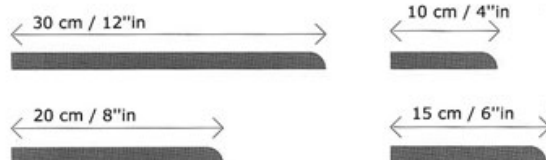

Trim Shapes

All available in single bullnose & double bullnose