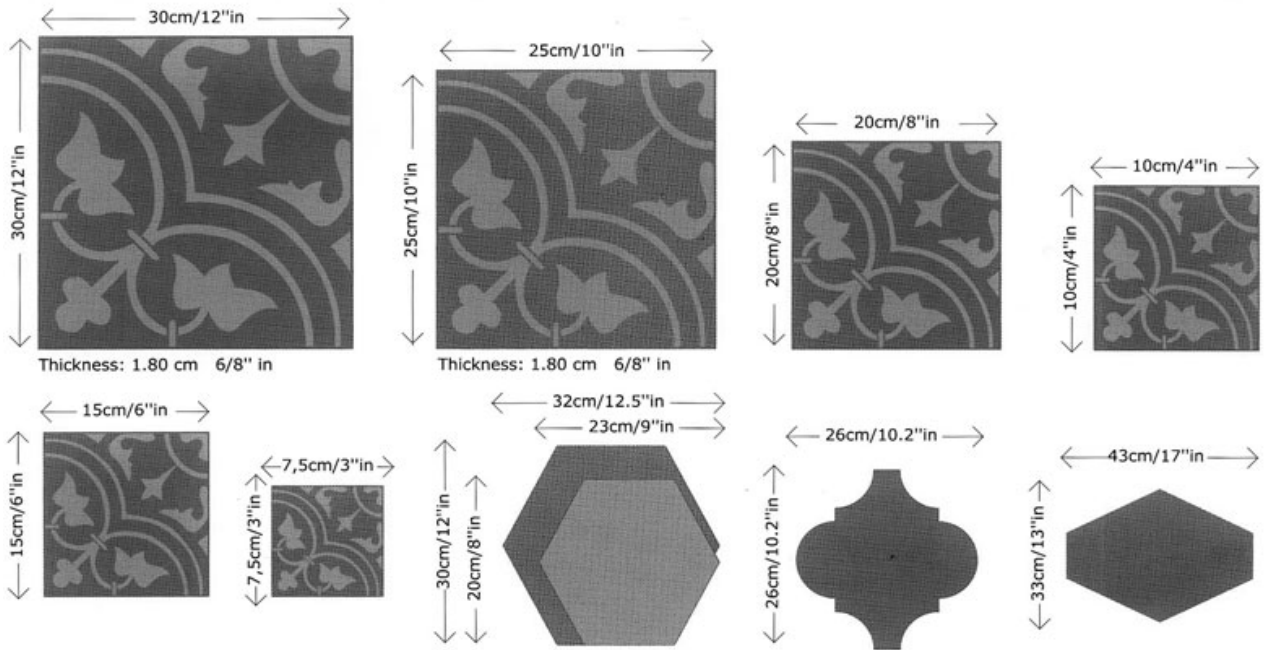

## Tile Specifications

Thickness available in 5/8" & 3/8"

## Especificaciones

Espesor disponible en 1.60 cm y 1.10 cm

Thickness available in 5/8" & 3/8"

Espesor disponible en 1.60 cm y 1.10 cm