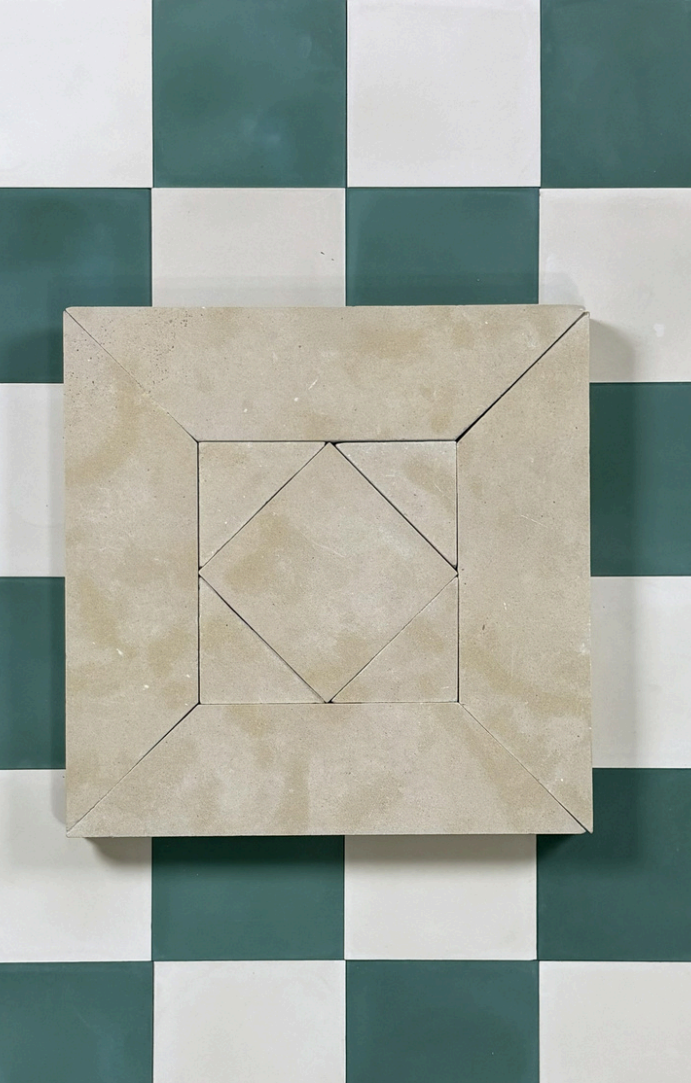

Limestone

Light Grey

Beige

vent d'ouest

La DIVINITÉ

Marais Cerise Zellige Mosaic

Normandie Field + Border 6" Cement Tile

Terre Limestone + Forêt Cement Checkerboard