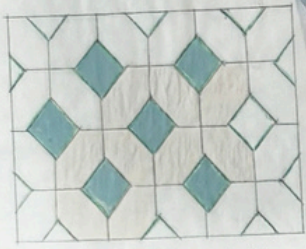

Limestone

Light Grey

Beige

vent d'ouest

La DIVINITÉ

Marais Cerise Zellige Mosaic

Normandie Field + Border 6" Cement Tile

Terre Limestone + Forêt Cement Checkerboard